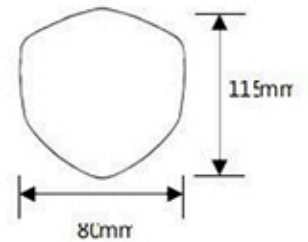

HBP H1 六角形管速克達排氣管價目表

非認證管

適用小型速克達

材 質	管 長	管 長		配件選購
		350mm	400mm	
	白鐵	\$8,700 元	\$9,200 元	       <p> <input type="checkbox"/> A 漸擴式前管 + \$1,200~\$1,500 元 前管加粗加價 <input type="checkbox"/> 外徑 Ø31.8 + \$500 元 <input type="checkbox"/> 外徑 Ø31.8 轉 Ø35 + \$1,000 元 <input type="checkbox"/> 外徑 Ø35 轉 Ø38.1 + \$1,500 元 內部構造 <input type="checkbox"/> 新款迴壓靜音 <input type="checkbox"/> 直通靜音 <input type="checkbox"/> B 噴黑束環 x2 + \$600 元 <input type="checkbox"/> C 鍍藍鈦束環 x2 + \$600 元 <input type="checkbox"/> D 觸媒 + \$1,500 元 <input type="checkbox"/> d 噴黑前蓋 + \$400 元 <input type="checkbox"/> e 噴黑前段 + \$1,500 元 <input type="checkbox"/> f 噴黑尾蓋 + \$ 500 元 以上安裝費另計 </p>
	碳纖維	\$14,500 元	\$15,500 元	
	黑雕	\$14,500 元	\$15,500 元	
	正鈦燒色	\$14,500 元	\$15,500 元	
	黃金鈦	\$14,500 元	\$15,500 元	
	淡藍鈦	\$14,500 元	\$15,500 元	
	桃紅鈦	\$14,500 元	\$15,500 元	