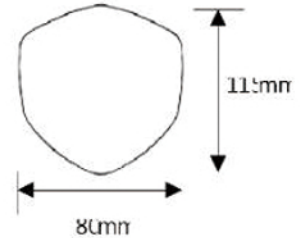

HBP H1 六角形管速克達排氣管價目表

非認證管

適用小型速克達

管 長		350mm	400mm	配件選購	
材 質					
	白鐵	\$10,000 元	\$10,500 元	 <p> ⊕ 漸擴式前管 + \$1,200~\$1,500 元 前管加粗加價 外徑 Ø31.8 + \$500 元 □ 外徑 Ø31.8 轉 Ø35 + \$1,000 元 外徑 Ø35 轉 Ø38.1 + \$1,500 元 內部構造 新款迴壓靜音 □ 直通靜音 □ ⊕ 噴黑束環 x2 + \$600 元 ⊙ 鍍藍鈦束環 x2 + \$600 元 □ ⊙ 觸媒 + \$1,500 元 ⊕ 噴黑前蓋 + \$400 元 □ ⊕ 噴黑前段 + \$1,500 元 以上安裝費另計 </p>	
	碳纖維	\$15,800 元	\$16,800 元		
	黑雕	\$15,800 元	\$16,800 元		
	正鈦燒色	\$15,800 元	\$16,800 元		
	黃金鈦	\$15,800 元	\$16,800 元		
	淡藍鈦	\$15,800 元	\$16,800 元		
	桃紅鈦	\$15,800 元	\$16,800 元		
	全段鈦	\$22,300 元	\$23,300 元		□ 鈦漸擴式 + \$2,500 元 