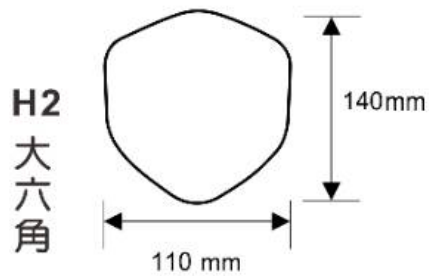

非 認 證 管

型號材質	長 度	400mm	配 件 選 購
 黑 鈦		\$20,000	 <p>內部構造：都是迴壓靜音</p> <input type="checkbox"/> (b) 噴黑束環x2 + \$600 元 <input type="checkbox"/> (c) 鍍藍鈦束環x2 + \$600 元 <input type="checkbox"/> (d) 噴黑前蓋 + \$400 元 <input type="checkbox"/> (e) 噴黑前段 + \$1,500 元 以上安裝費另計
 正鈦原色		\$20,000	
 正鈦燒色		\$20,000	
 白 鐵		\$15,000	

以上價格是全段可直上包含前段、尾段、束環、腳架、同管身材質的防燙護片、螺絲、彈簧、**消音塞（可拆式）**。

非 認 證 管

Maxsym400

型號材質	長 度	400mm	配 件 選 購
 黑 離		\$20,000	 <p>內部構造：都是迴壓靜音</p> <ul style="list-style-type: none"> <input type="checkbox"/> (b) 噴黑束環x2 + \$600 元 <input type="checkbox"/> (c) 鍍藍鈦束環x2 + \$600 元 <input type="checkbox"/> (d) 噴黑前蓋 + \$400 元 <input type="checkbox"/> (e) 噴黑前段 + \$1,500 元 <p style="color: red;">以上安裝費另計</p>
 正鈦原色		\$20,000	
 正鈦燒色		\$20,000	
 白 鐵		\$15,000	