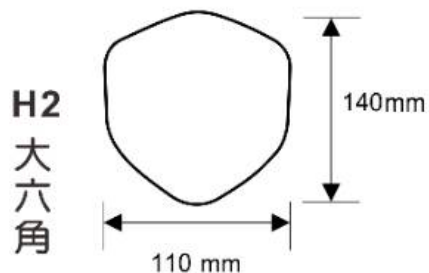

非 認 證 管

型號材質	長 度	400mm	配 件 選 購
 黑 鈦		\$20,000	 <p>內部構造：都是迴壓靜音</p> <input type="checkbox"/> (b) 噴黑束環x2 + \$600 元 <input type="checkbox"/> (c) 鍍藍鈦束環x2 + \$600 元 <input type="checkbox"/> (d) 噴黑前蓋 + \$400 元 <input type="checkbox"/> (e) 噴黑前段 + \$1,500 元 以上安裝費另計
 正鈦原色		\$20,000	
 正鈦燒色		\$20,000	
 白 鐵		\$15,000	

以上價格是全段可直上包含前段、尾段、束環、腳架、同管身材質的防燙護片、螺絲、彈簧、**消音塞（可拆式）**。

非 認 證 管

Maxsym400

型號材質	長 度	400mm	配 件 選 購
 黑 離		\$20,000	 <p>內部構造：都是迴壓靜音</p> <ul style="list-style-type: none"> <input type="checkbox"/> (b) 噴黑束環x2 + \$600 元 <input type="checkbox"/> (c) 鍍藍鈦束環x2 + \$600 元 <input type="checkbox"/> (d) 噴黑前蓋 + \$400 元 <input type="checkbox"/> (e) 噴黑前段 + \$1,500 元 <p style="color: red;">以上安裝費另計</p>
 正鈦原色		\$20,000	
 正鈦燒色		\$20,000	
 白 鐵		\$15,000	