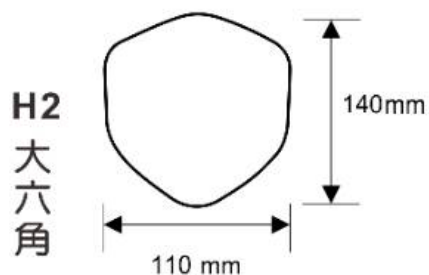

非 認 證 管

JOYMAX Z-300

型號材質	長 度	350mm	配 件 選 購
 黑 雕		$19,000	內部構造：都是迴壓靜音 ☐ (b) 噴黑束環x2 + $600 元 ☐ (c) 鍍藍鈦束環x2 + $600 元 ☐ (d) 噴黑前蓋 + $400 元 ☐ (e) 噴黑前段 + $1,500 元 以上安裝費另計
 正 鈦 原 色		$19,000	
 正 鈦 燒 色		$19,000	
 白 鐵		$14,500	

以上價格是全段可直上包含前段、尾段、束環、腳架、同管身材質的防燙護片、螺絲、彈簧、**消音塞（可拆式）**。