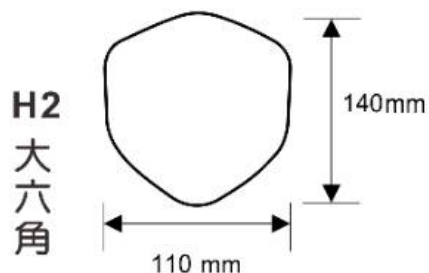

非 認 證 管

型號材質	長 度	400mm	配 件 選 購
  黑 鈦		$20,000	內部構造：都是迴壓靜音 ☐ (b) 噴黑束環x2 + $600 元 ☐ (c) 鍍藍鈦束環x2 + $600 元 ☐ (d) 噴黑前蓋 + $400 元 ☐ (e) 噴黑前段 + $1,500 元 以上安裝費另計
  正鈦原色		$20,000	
  正鈦燒色		$20,000	
  白 鐵		$15,000	

以上價格是全段可直上包含前段、尾段、束環、腳架、同管身材質的防燙護片、螺絲、彈簧、**消音塞（可拆式）**。